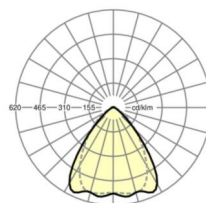

Механика

цвет корпуса	серебристый/ белый алюминий RAL 9006
размеры (LxWxH/DxH)	1531mm x 55mm x 37mm
вес (нетто)	1.75kg
Вид монтажа	сборка трековых систем, световая структура

DEEP-LINK

<https://www.regiolum.de/ru/article/19535004035>

Ссылка	LED 8000lm 840
ηLB	100 %
Φ ↓/↑	98 % / 2 %
UGR поп./вдоль	20.6 / 21.3

размеры

L	1531 mm	Длина
B	55 mm	Ширина
H	37 mm	Высота