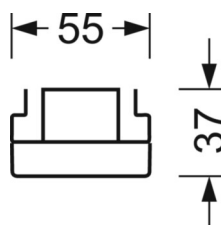

Механика

цвет корпуса	серебристый/ белый алюминий RAL 9006
размеры (LxWxH/DxH)	1531mm x 55mm x 37mm
вес (нетто)	1.75kg
Вид монтажа	сборка трековых систем, световая структура

DEEP-LINK

<https://www.regiolum.de/ru/article/19535004035>

Ссылка	LED 8000lm 840
ηLB	100 %
Φ ↓/↑	98 % / 2 %
UGR поп./вдоль	20.6 / 21.3

размеры

L	1531 mm	Длина
B	55 mm	Ширина
H	37 mm	Высота